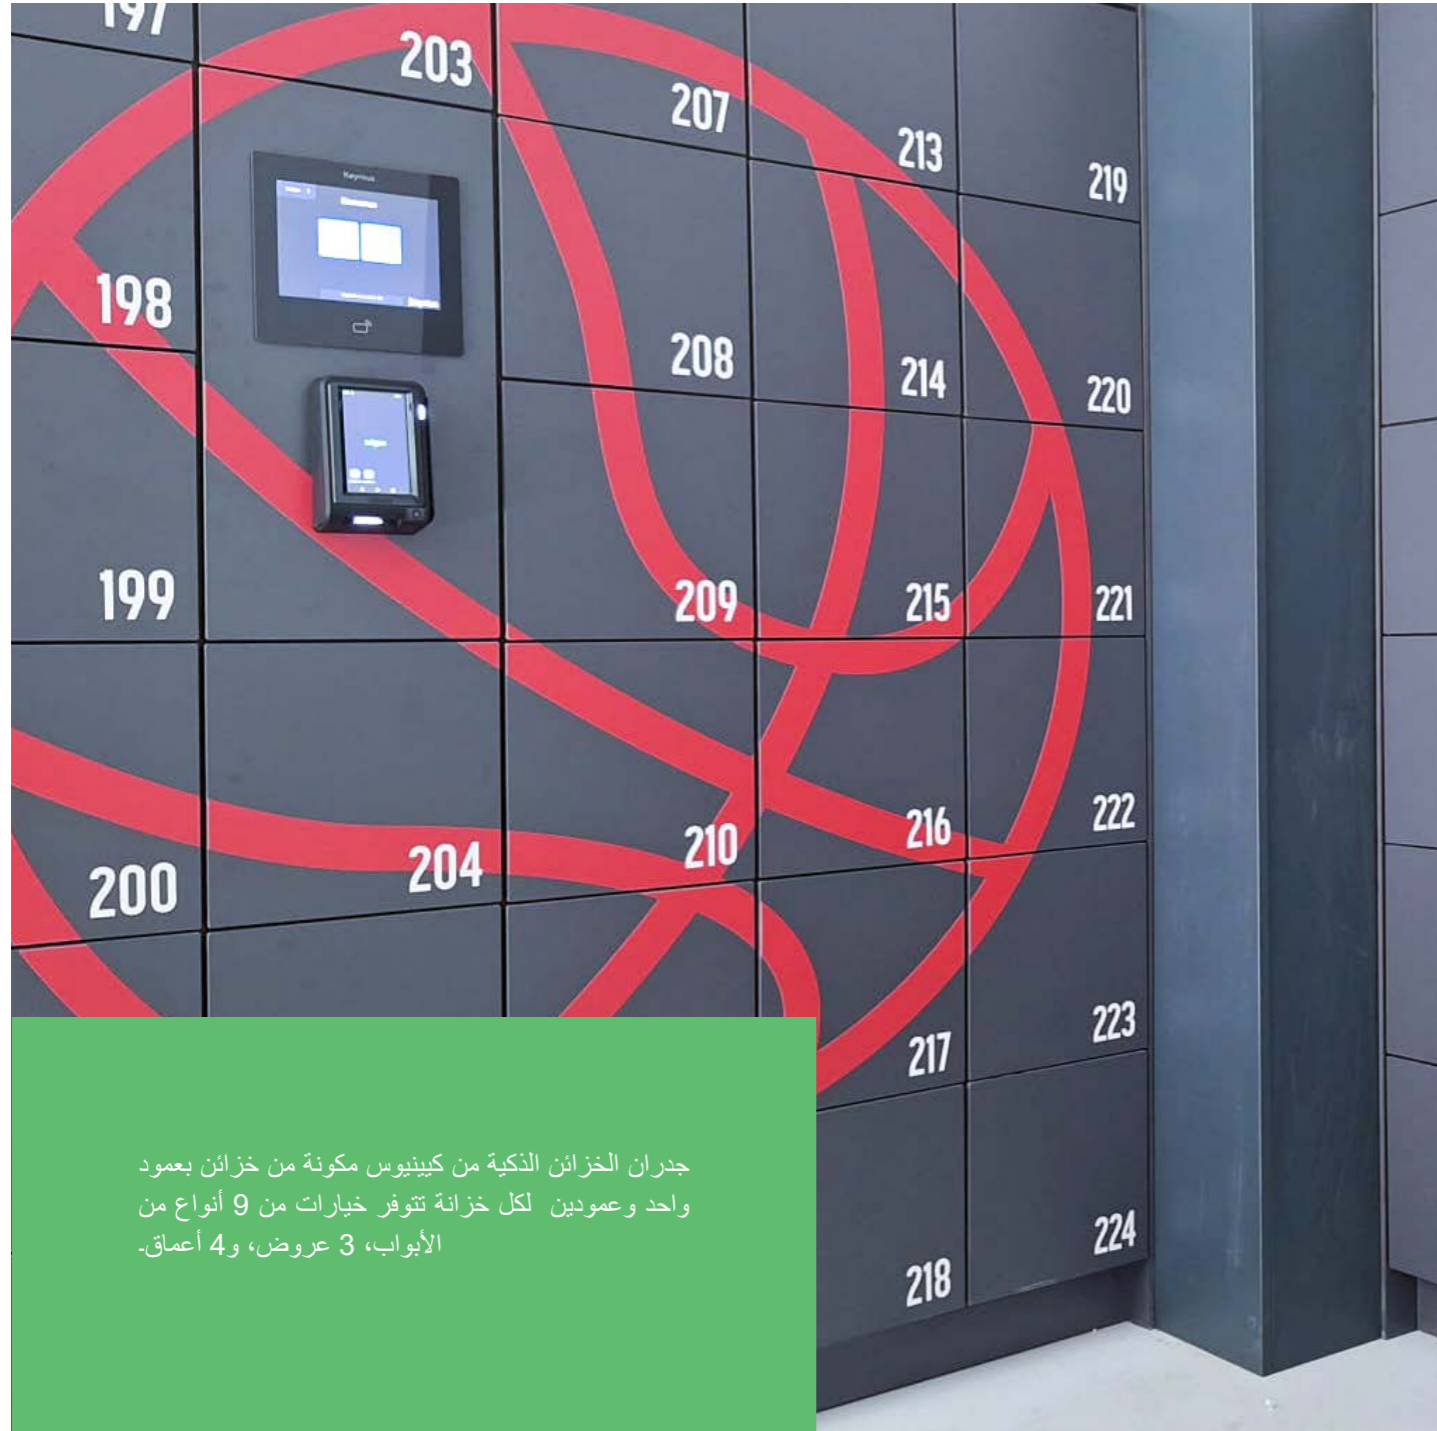

جدران الخزائن الذكية لكينبوس المصنوعة من الفولاذ وهي متوفرة من إصدارات من عمود واحد وعمودين ، مع تنوع في الأبواب وخيارات بثلاثة عروض وأربعة أعماق
إطلع على مخططات الألوان لدينا للتعرف على مختلف ألوان الخزائن

متوفر بالألوان التالية

(HPL) صفائح مضغوطة مدمجة خزائن ذكية بعمودين-

سوليد (خارجي)-

الارتفاع: 195 سم

العرض: 60/70/80 سم

العمق: 40/50/65/85 سم

جدران الخزائن الذكية من كيبينوس مكونة من خزائن بعمود واحد وعمودين لكل خزانة تتوفر خيارات من 9 أنواع من الأبواب، 3 عروض، و4 أعماق.

متوفر بالألوان والتشطيبات التالية

خشب خزائن ذكية

لوفيو -

جدران الخزائن الذكية من كينيوس المصنوعة من الخشب متوفرة بإصدارات من عمود واحد، مع تنوع في الأبواب وخيارات في ارتفاعين، عرضين، وعمقين. اطلع على مخططات الألوان لدينا للتعرف على اختلافات الألوان والخشب في الجسم والأبواب.