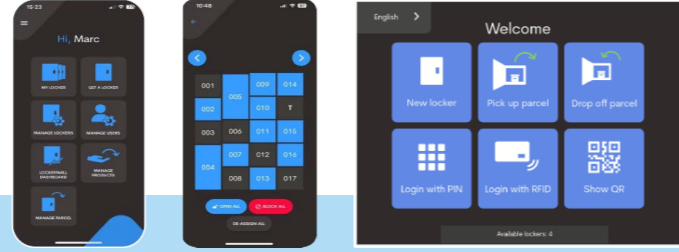

بالمقارنة مع أنظمة الأقفال الذكية الأخرى في السوق، تقدم كينيوس العديد من الميزات الفريدة التي تميزها بشكل كبير.

التحكم

إنه النظام الوحيد الذي يتيح إمكانية برمجة كل خزانة بشكل فردي (مثل استخدامهما كخزانة موظف، خزانة أصول تكنولوجيا المعلومات، أو خزانة طرود)، مما يجعل الوصول ممكناً باستخدام وسائل تحكم متعددة (مثل ويحتوي على تجاوز ميكانيكي في حالة انقطاع التيار الكهربائي). (PIN بطاقة الشركة + التطبيق + رمز

التكوين

يمكن إدارة الخزائن عبر الكمبيوتر الشخصي المحمول / الكمبيوتر اللوحي / الهاتف المحمول / شاشة المس، مما يوفر بعداً مثالياً للتأجير وخيارات إعداد سهلة وإمكانيات للتقارير، بفضل الخزائن المؤقتة في المدارس ، والملاعب الرياضية ، وأماكن الفعاليات ، والمنزهات الترفيهية بالإضافة إلى ذلك تقدم كينيوس نظام " كينيوس للتأجير " الذي يتولى جميع معاملات تأجير الخزائن ، مما يجعله متجراً شاملاً لجميع احتياجاتك

تكوينات خزائن KEYNIUS

- خزانة الزوار
- خزانة تكنولوجيا المعلومات والممتلكات
- خزانة انقر واستلم
- خزانة شخصية
- خزانة الفريق
- خزانة يومية للموظفين

تحكم القفل الذكي من KEYNIUS

- شاشة لمس (Smarty)
- رمز QR/الباركود
- بصمة الإصبع
- دفع
- بطاقة مفتاح (RFID/NFC)
- تطبيق (للهااتف المحمول/الجهاز اللوحي)
- متصل بالإنترنت (للهااتف المحمول/الجهاز اللوحي)

البرمجيات

سهل وبديهي-

لا يتطلب كينيوس خادماً مكلناً أو تركيباً معقداً. إنه حل سحابي، لذا فإن اتصال الإنترنت العادي يكفي لإدارة حل الخزائن الخاص بك. يمكن للمستخدمين حجز واستخدام خزائنهم بسهولة عبر التطبيق أو عبر الإنترنت أو من خلال المحطة.