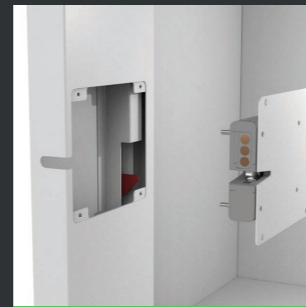

استبدال القفل بسهولة