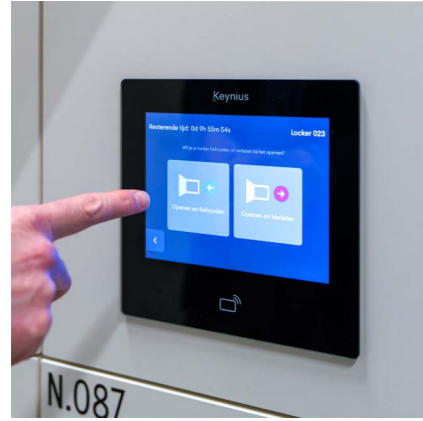

إعادة الاستخدام وإعادة التدوير.

لتشجيع إعادة الاستخدام والتدوير لمنتجاتنا، نضمن أن خزاننا الذكية مصنوعة من فولاذ قابل لإعادة التدوير بنسبة 100% ومكونات منفصلة يمكن إعادة تدويرها بسهولة بعد التفكيك.

كما نقوم باسترجاع المنتجات التي تصل إلى نهاية عمرها الافتراضي للصيانة وإعادة الاستخدام.

منتجاتنا ذات جودة ممتازة وتأتي مع فترة ضمان ممتدة وضمان توفير قطع الغيار على المدى الطويل، مما يخلق حلًا يقلل من النفايات إلى أدنى حد. نحن نقوم بمعالجة النفايات في تيارات منفصلة لضمان إعادة تدوير أكبر قدر ممكن منها.

في إنتاج الخزائن الخشبية، نستخدم خشباً دائرياً بنسبة 100%، حيث يتم استرداد 90% على الأقل من هذا الخشب. السـ10% المتبقية تتكون، على سبيل المثال، من تيارات متبقية من صناعة الخشب. **المواد: UNILIN**
المشروع: الحكومة الفلمنكية