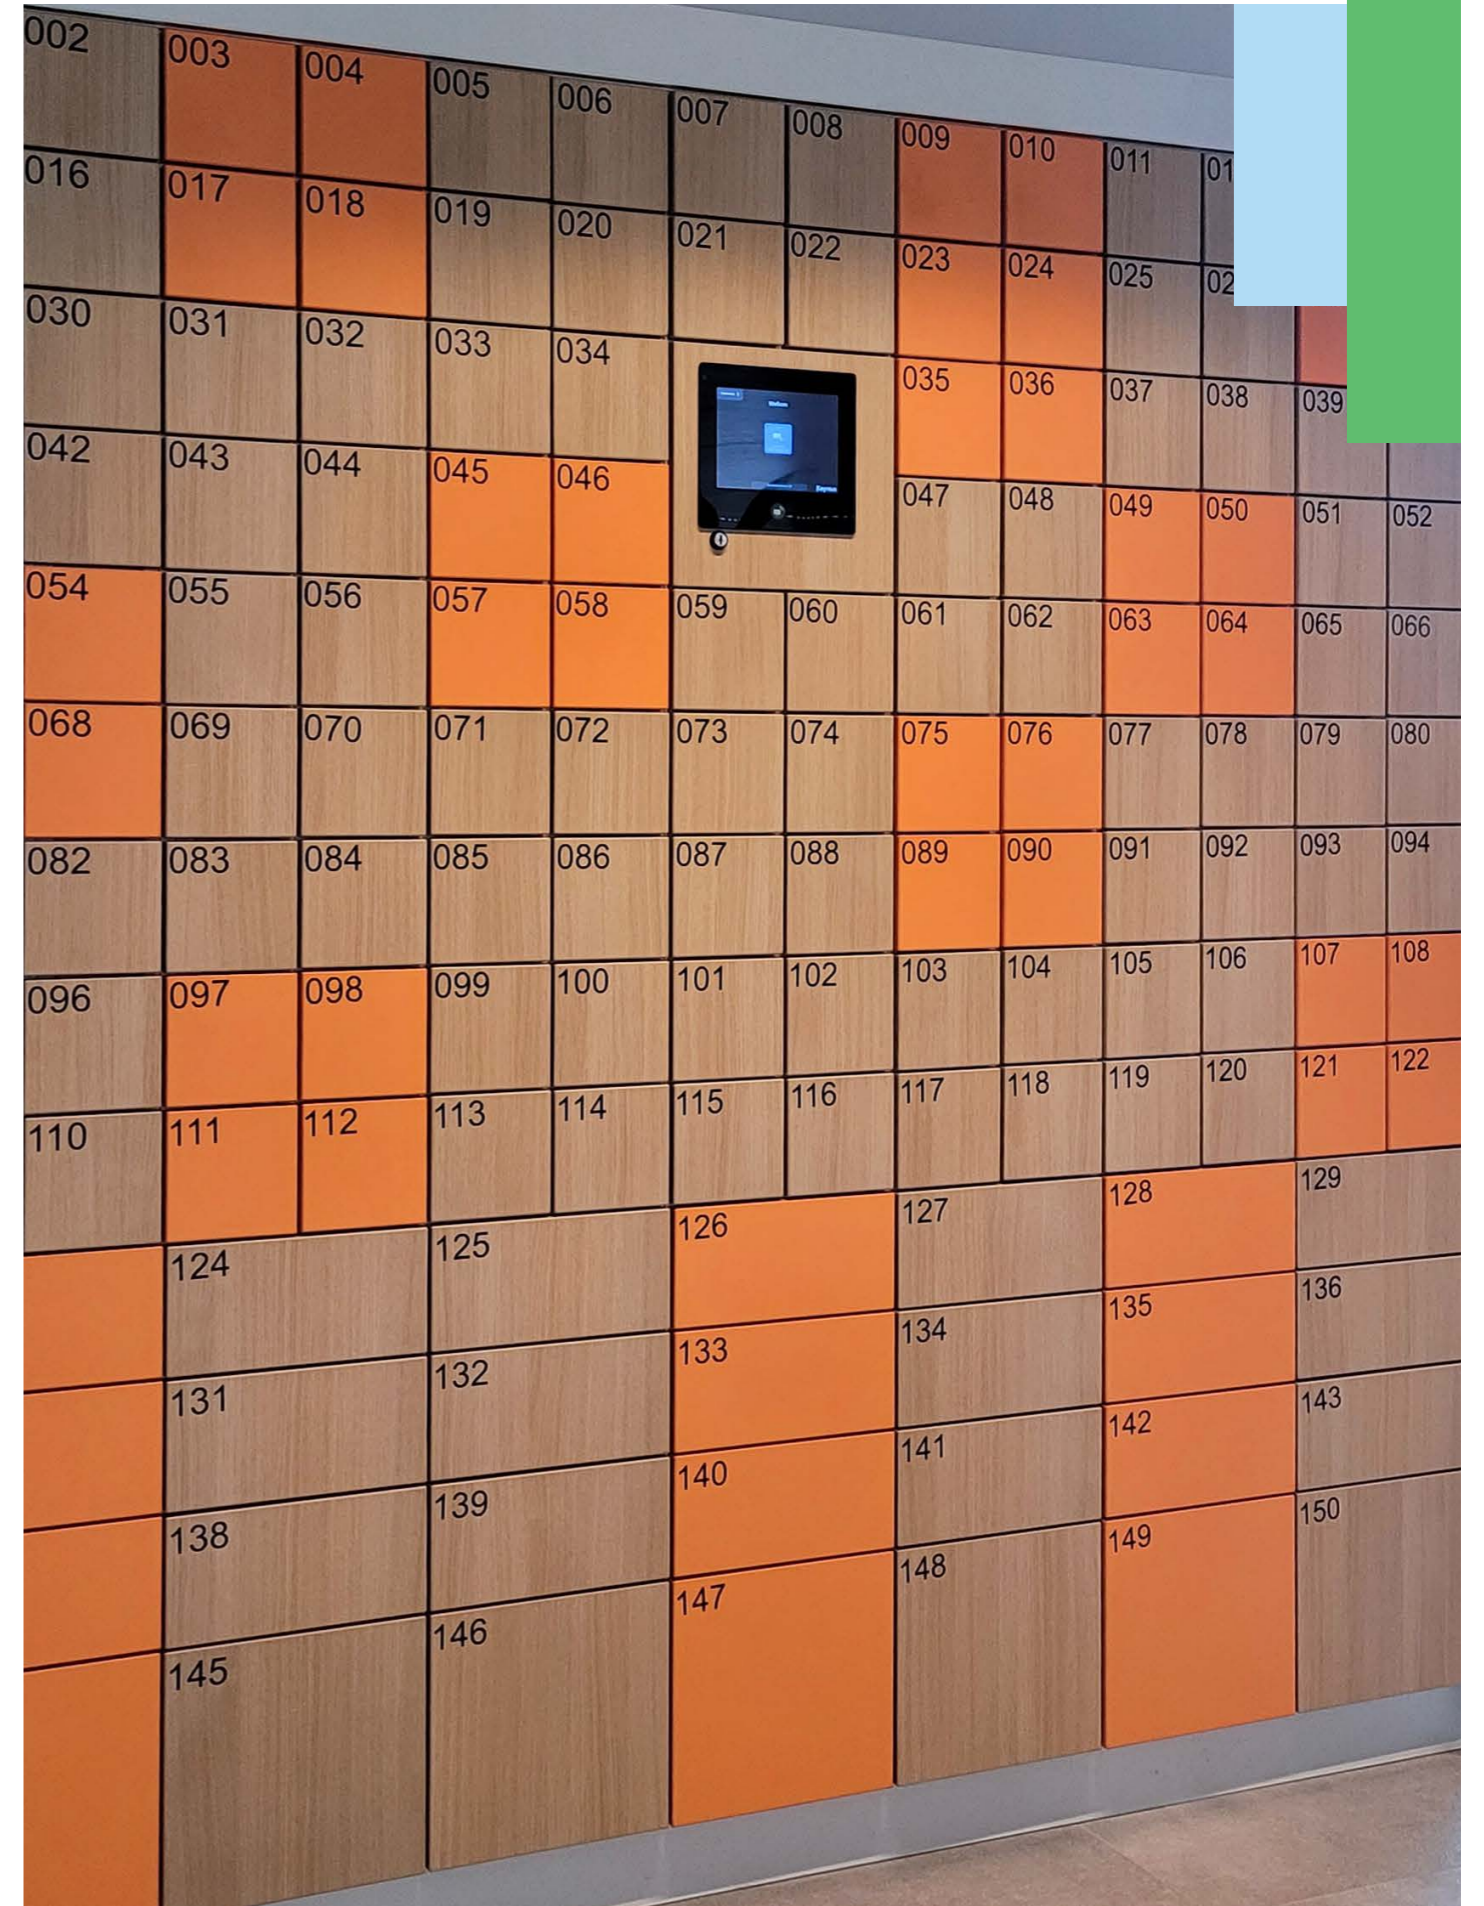

الأقفال الذكية والمصادقة

محطة تفاعلية

محطات الدفع

خيارات إضافية

- علافة ملابس
- مقعد
- قبة مانلة
- مقاومة للرطوبة بدرجة IP65

سهل التحكم والتكوين

نظام كينيوس هو حل مبتكر للغاية يحول أي نظام خزائن إلى الحل المثالي لحالتك ، بيتتك وتطبيقاتك . إنه تطبيق سحابي فريد من نوعه بتقنية التوصيل والتشغيل، بدون تكاليف صيانة وإدارة للبرامج ، مما يوفر لك الموثوقية والأمان الذي تتوقعه