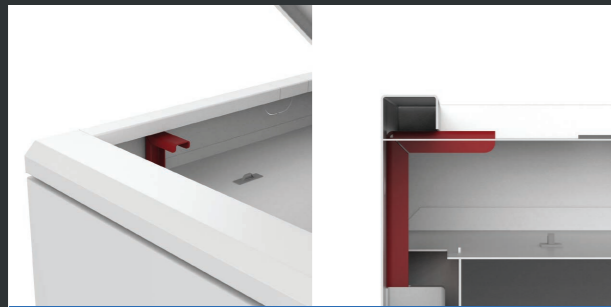

فتح طارئ ميكانيكي